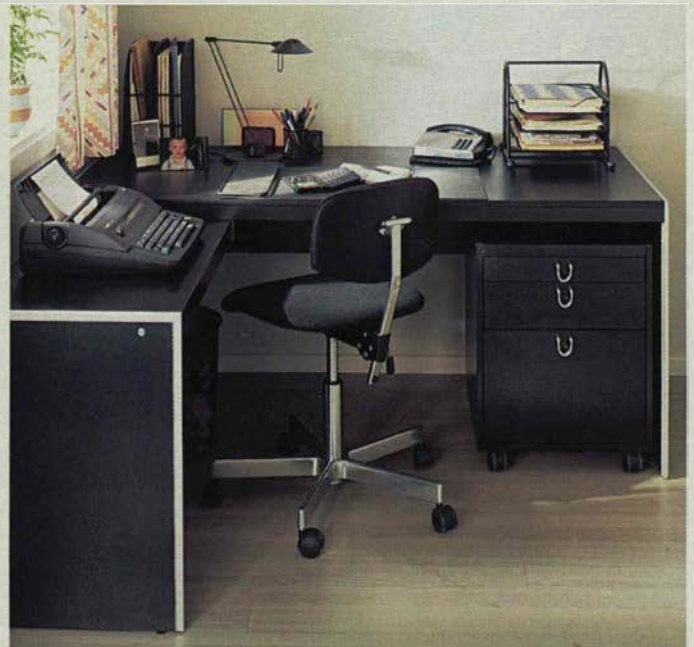

PRINCIP skrivbord och CENTO stol fyller sin plats i varje hem och du kan smita till jobbet utan att lämna hemmet.